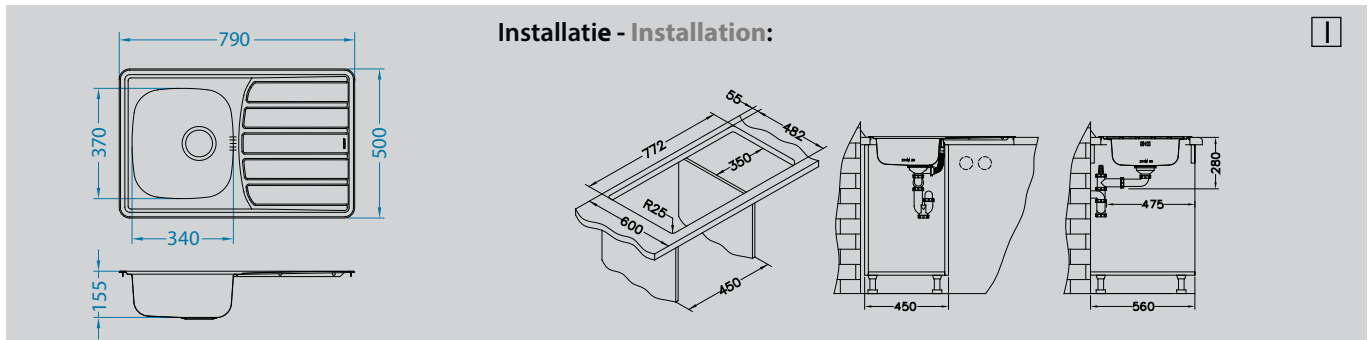

Zoom 20

Afmeting - Dimension	790 x 500 mm
Bakafmeting	340 x 370 x 155 mm
Dimension de cuve	
Onderkast - Caisson	450 mm

Kleur - Couleur	Oppervlakte - Surface	code	Bak - Cuve	Afvoer - Vidange	Ø 35 mm	Installatie - Installation	Prijs (excl. BTW) - Prix (hors TVA)
	Unpolished	ALVZO20	Omkeerbaar - Réversible	3 1/2"	-	I	€ 85,00